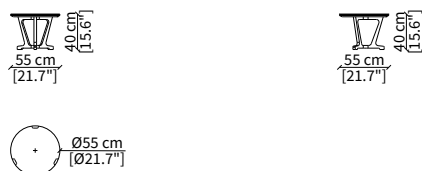

ARJA TAVOLO

Design Umberto Asnago

TAVOLI DA PRANZO / DINNER TABLES

cod. 17307

Tavolo da pranzo rotondo Ø 150 cm
Round dining table Ø 150 cm

cod. 17308

Tavolo da pranzo ovale 220 cm
Oval dining table 220 cm

cod. 17309

Tavolo da pranzo ovale 250 cm
Oval dining table 250 cm

TAVOLINI / SMALL TABLES

cod. 17310

Tavolino rotondo 55 cm / Round small table 55 cm

cod. 17311

Tavolino rotondo 55 cm / Round small table 55 cm

cod. 17312

Tavolino rotondo 110 cm / Round small table 110 cm

cod. 17313

Tavolino ovale 120 cm / Oval small table 120 cm

Dimensioni espresse in cm se non diversamente indicato.
L'Azienda si riserva il diritto di apportare modifiche ai modelli senza preavviso.
Tolleranza sulle misure indicate di +/- 2%.

Dimensions in centimeter if not differently indicated.
The Company reserves the right to change the models without any advance notice.
Tolerance on the given sizes +/- 2%.

ARJA TAVOLO
Design Umberto Asnago