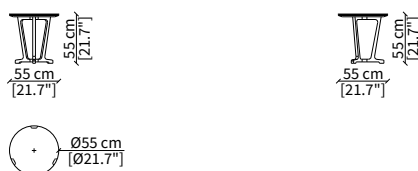

Tavolo da pranzo ovale 250 cm
Oval dining table 250 cm

TAVOLINI / SMALL TABLES

cod. 17310

Tavolino rotondo 55 cm / Round small table 55 cm

cod. 17311

Tavolino rotondo 55 cm / Round small table 55 cm

cod. 17312

Tavolino rotondo 110 cm / Round small table 110 cm

cod. 17313

Tavolino ovale 120 cm / Oval small table 120 cm

Dimensioni espresse in cm se non diversamente indicato.
L'Azienda si riserva il diritto di apportare modifiche ai modelli senza preavviso.
Tolleranza sulle misure indicate di +/- 2%.

Dimensions in centimeter if not differently indicated.
The Company reserves the right to change the models without any advance notice.
Tolerance on the given sizes +/- 2%.

ARJA TAVOLO
Design Umberto Asnago