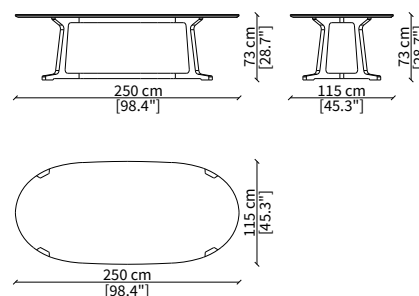

ARJA TAVOLO

Design Umberto Asnago

TAVOLI DA PRANZO / DINNER TABLES

cod. 17307

Tavolo da pranzo rotondo Ø 150 cm
Round dining table Ø 150 cm

cod. 17308

Tavolo da pranzo ovale 220 cm
Oval dining table 220 cm

cod. 17309

Tavolo da pranzo ovale 250 cm
Oval dining table 250 cm

TAVOLINI / SMALL TABLES

cod. 17310

Tavolino rotondo 55 cm / Round small table 55 cm

cod. 17311

Tavolino rotondo 55 cm / Round small table 55 cm

cod. 17312

Tavolino rotondo 110 cm / Round small table 110 cm

cod. 17313

Tavolino ovale 120 cm / Oval small table 120 cm

Dimensioni espresse in cm se non diversamente indicato.
L'Azienda si riserva il diritto di apportare modifiche ai modelli senza preavviso.
Tolleranza sulle misure indicate di +/- 2%.

Dimensions in centimeter if not differently indicated.
The Company reserves the right to change the models without any advance notice.
Tolerance on the given sizes +/- 2%.

ARJA TAVOLO
Design Umberto Asnago