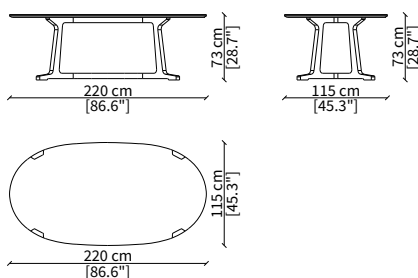

ARJA TAVOLO

Design Umberto Asnago

TAVOLI DA PRANZO / DINNER TABLES

cod. 17307

Tavolo da pranzo rotondo Ø 150 cm
Round dining table Ø 150 cm

cod. 17308

Tavolo da pranzo ovale 220 cm
Oval dining table 220 cm

cod. 17309

Tavolo da pranzo ovale 250 cm
Oval dining table 250 cm

TAVOLINI / SMALL TABLES

cod. 17310

Tavolino rotondo 55 cm / Round small table 55 cm

cod. 17311

Tavolino rotondo 55 cm / Round small table 55 cm

cod. 17312

Tavolino rotondo 110 cm / Round small table 110 cm

cod. 17313

Tavolino ovale 120 cm / Oval small table 120 cm

Dimensioni espresse in cm se non diversamente indicato.
L'Azienda si riserva il diritto di apportare modifiche ai modelli senza preavviso.
Tolleranza sulle misure indicate di +/- 2%.

Dimensions in centimeter if not differently indicated.
The Company reserves the right to change the models without any advance notice.
Tolerance on the given sizes +/- 2%.

ARJA TAVOLO
Design Umberto Asnago