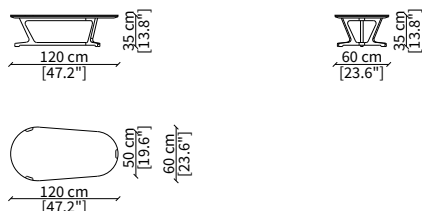

ARJA TAVOLO

Design Umberto Asnago

TAVOLI DA PRANZO / DINNER TABLES

cod. 17307

Tavolo da pranzo rotondo Ø 150 cm
Round dining table Ø 150 cm

cod. 17308

Tavolo da pranzo ovale 220 cm
Oval dining table 220 cm

cod. 17309

Tavolo da pranzo ovale 250 cm
Oval dining table 250 cm

TAVOLINI / SMALL TABLES

cod. 17310

Tavolino rotondo 55 cm / Round small table 55 cm

cod. 17311

Tavolino rotondo 55 cm / Round small table 55 cm

cod. 17312

Tavolino rotondo 110 cm / Round small table 110 cm

cod. 17313

Tavolino ovale 120 cm / Oval small table 120 cm

Dimensioni espresse in cm se non diversamente indicato.
L'Azienda si riserva il diritto di apportare modifiche ai modelli senza preavviso.
Tolleranza sulle misure indicate di +/- 2%.

Dimensions in centimeter if not differently indicated.
The Company reserves the right to change the models without any advance notice.
Tolerance on the given sizes +/- 2%.

ARJA TAVOLO
Design Umberto Asnago