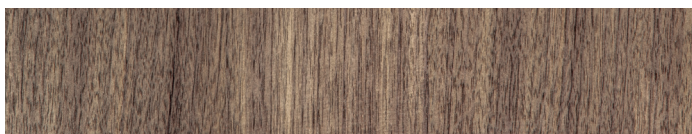

ARJA TAVOLO
Design Umberto Asnago

ESSENZE / WOODS

Noce Canaletto
Walnut Canaletto