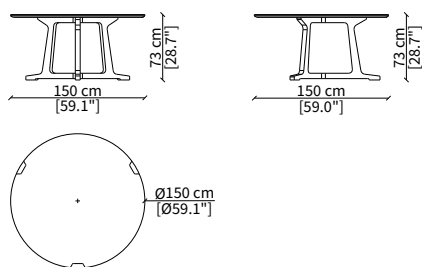

ARJA TAVOLO

Design Umberto Asnago

TAVOLI DA PRANZO / DINNER TABLES

cod. 17307

Tavolo da pranzo rotondo Ø 150 cm
Round dining table Ø 150 cm