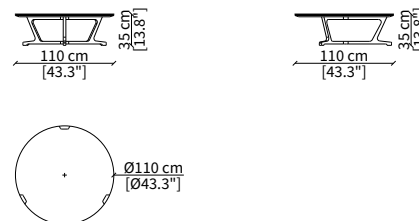

Tavolo da pranzo ovale 250 cm
Oval dining table 250 cm

TAVOLINI / SMALL TABLES

cod. 17310

Tavolino rotondo 55 cm / Round small table 55 cm

cod. 17311

Tavolino rotondo 55 cm / Round small table 55 cm

cod. 17312

Tavolino rotondo 110 cm / Round small table 110 cm

cod. 17313

Tavolino ovale 120 cm / Oval small table 120 cm

Dimensioni espresse in cm se non diversamente indicato.
L'Azienda si riserva il diritto di apportare modifiche ai modelli senza preavviso.
Tolleranza sulle misure indicate di +/- 2%.

Dimensions in centimeter if not differently indicated.
The Company reserves the right to change the models without any advance notice.
Tolerance on the given sizes +/- 2%.

ARJA TAVOLO
Design Umberto Asnago