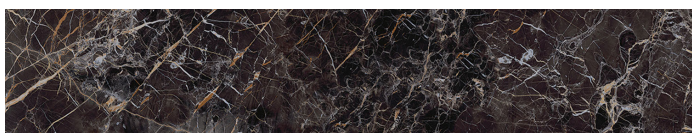

GRES EFFETTO MARMO / PORCELAIN STONEWARE MARBLE EFFECT

Bright Onyx Lucido
Glossy Bright Onyx

Gold Onyx Lucido
Glossy Gold Onyx

Glam Bronze Lucido
Glossy Glam Bronze

Mineral Grey Opaco
Matt Mineral Grey

Pietra Grey Lucido
Glossy Pietra Grey

Deep Noir Lucido
Glossy Deep Noir

Saint Laurent Lucido
Glossy Saint Laurent

La presente tabella tessile, pelli e materiali è a solo titolo indicativo e non vincolante. L'effettiva disponibilità di ogni materiale deve essere preventivamente verificata con l'ufficio commerciale Frigerio.